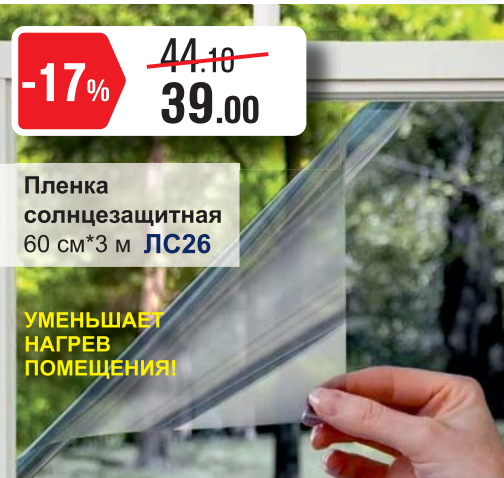

Салфетка для уборки  
универсальная,  
микрофибра 30\*30 см

**МН33**

**-17%** ~~44.10~~  
**39.00**

Пленка  
солнцезащитная  
60 см\*3 м **ЛС26**

**УМЕНЬШАЕТ  
НАГРЕВ  
ПОМЕЩЕНИЯ!**

**-19%** ~~36.99~~  
**29.90**